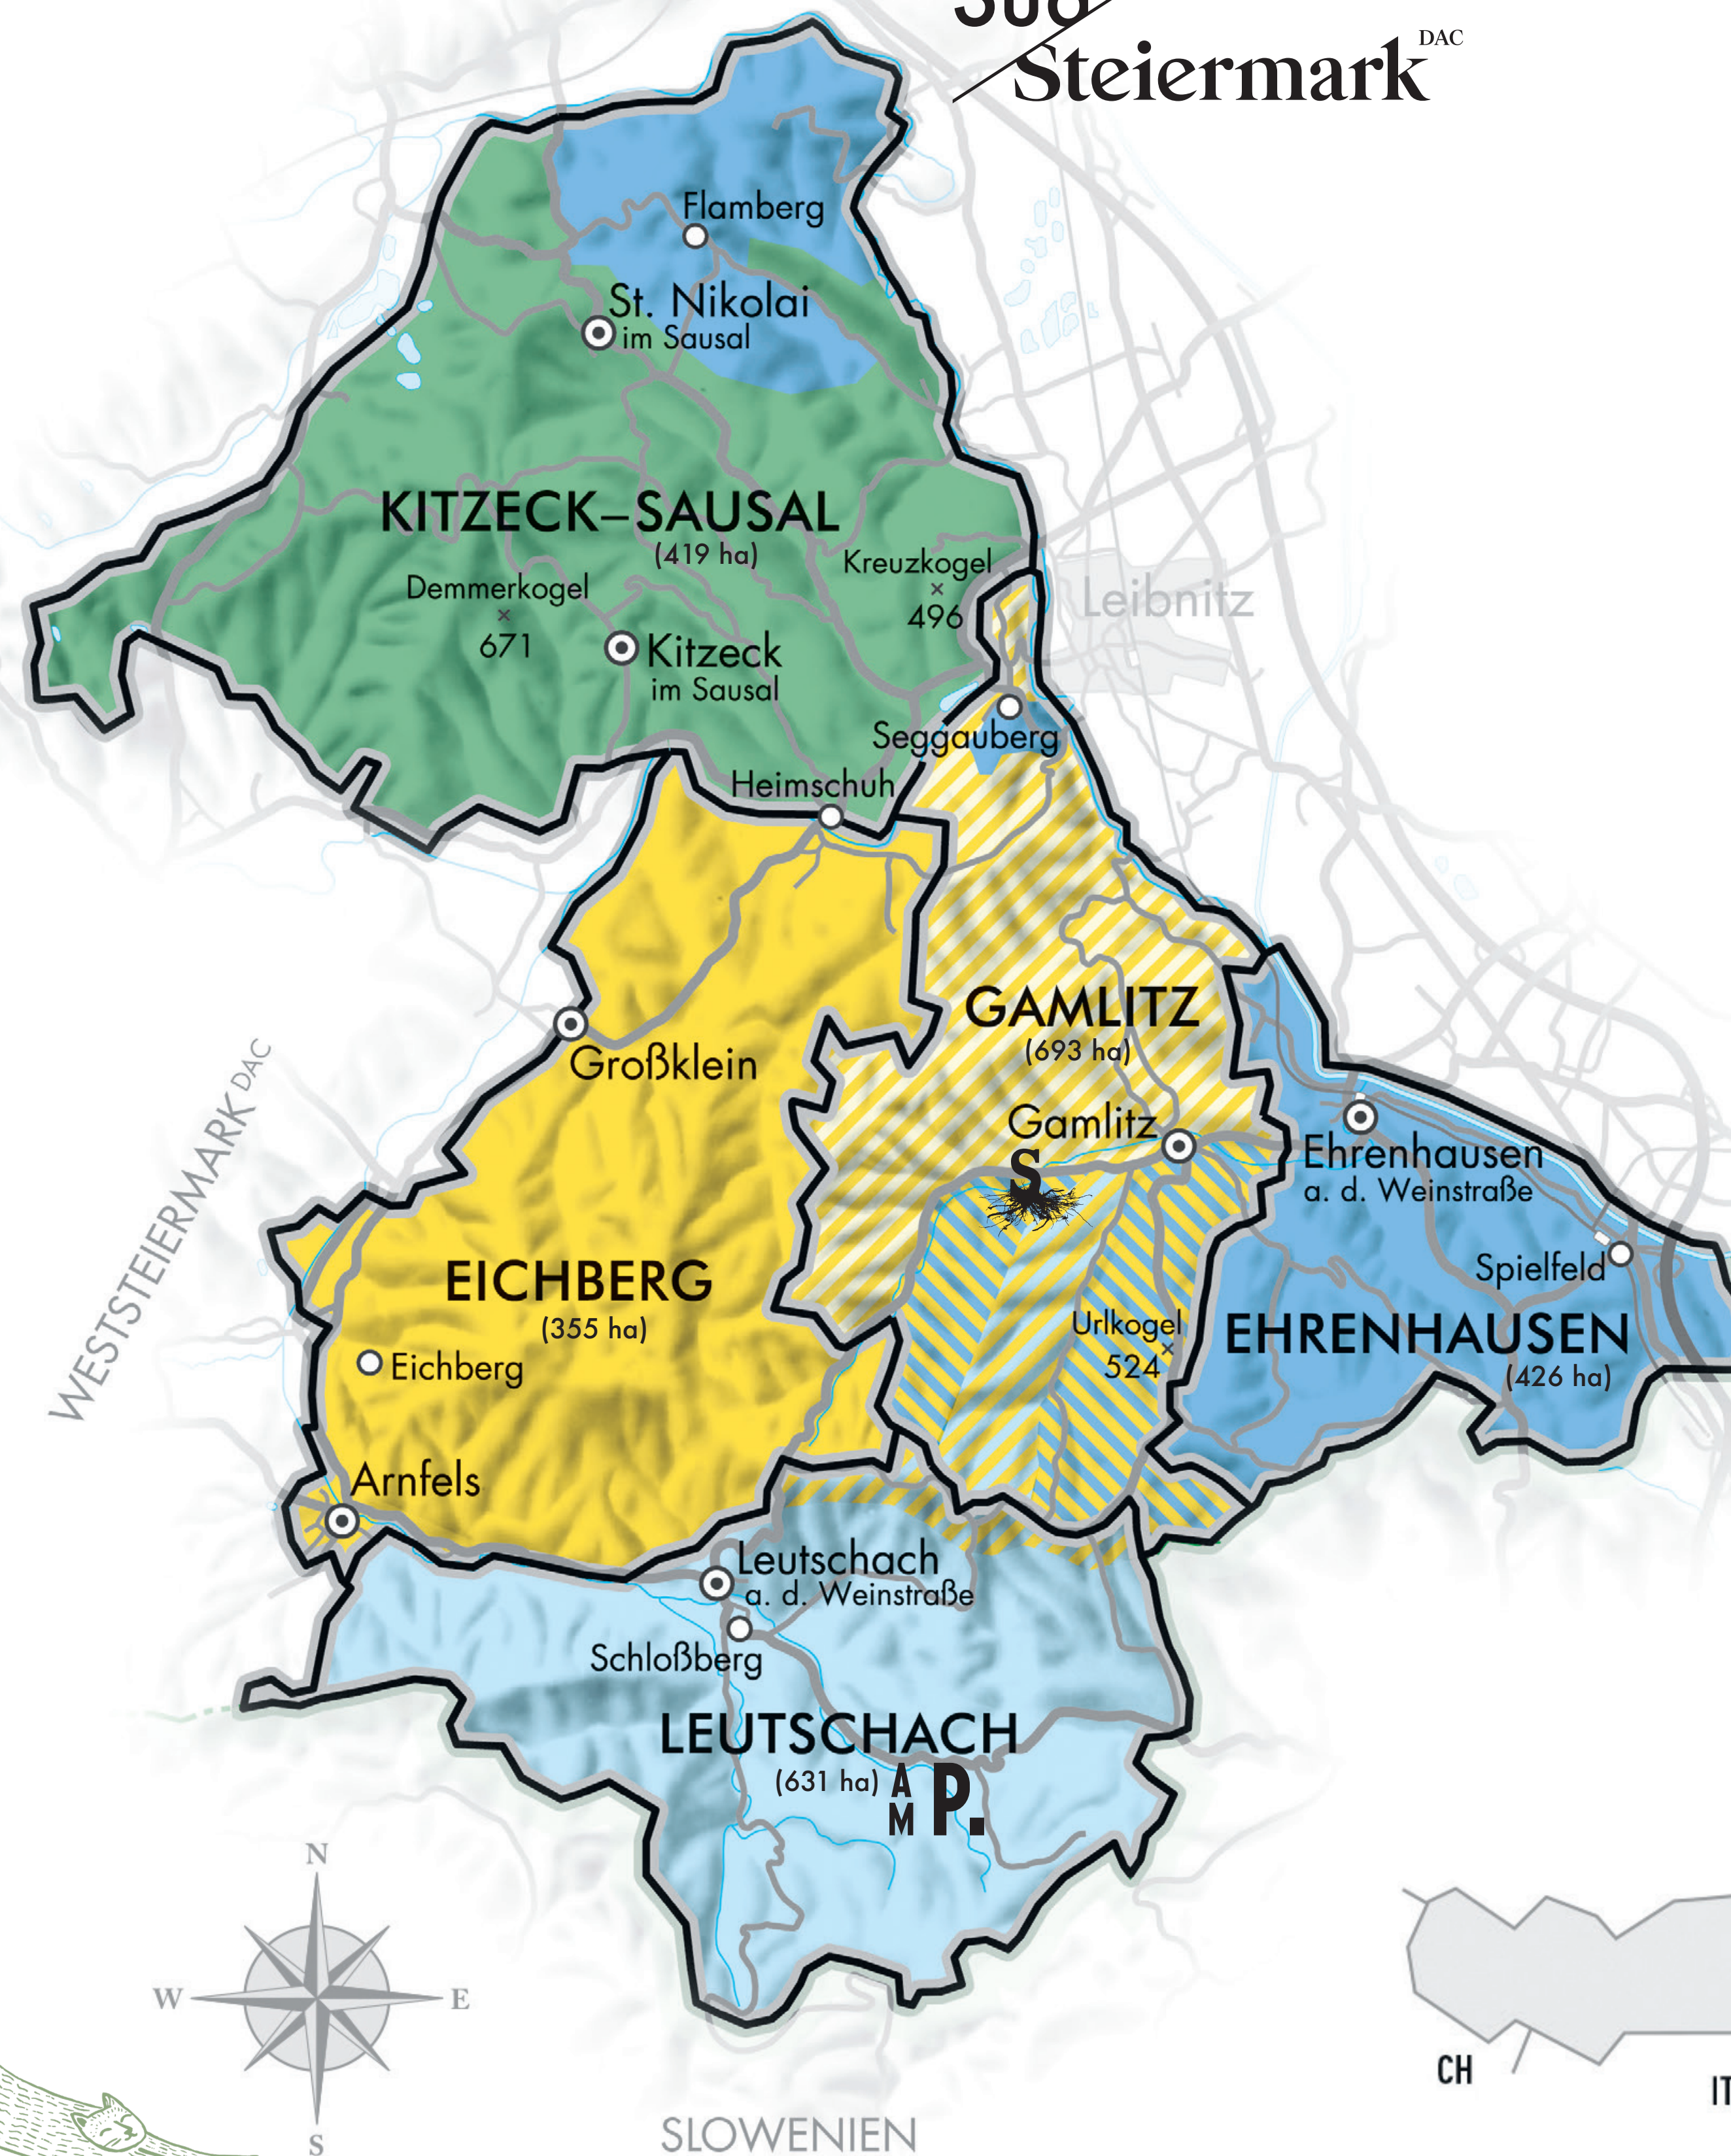

LANDGUT ^{AM} PÖßNITZBERG

Süd
Steiermark ^{DAC}

Hannes SABATHI

AM P. Landgut am Pößnitzberg

S Weingut Hannes Sabathi

Wein
Steiermark

- Ortsweingrenzen
Ortswein demarcations
- Schiefergestein
Schist
- Kalkstein
Limestone
- Opok
Opok
- Schotter
Gravel
- Sand/Sandstein
Sand/sandstone

SLOWENIEN